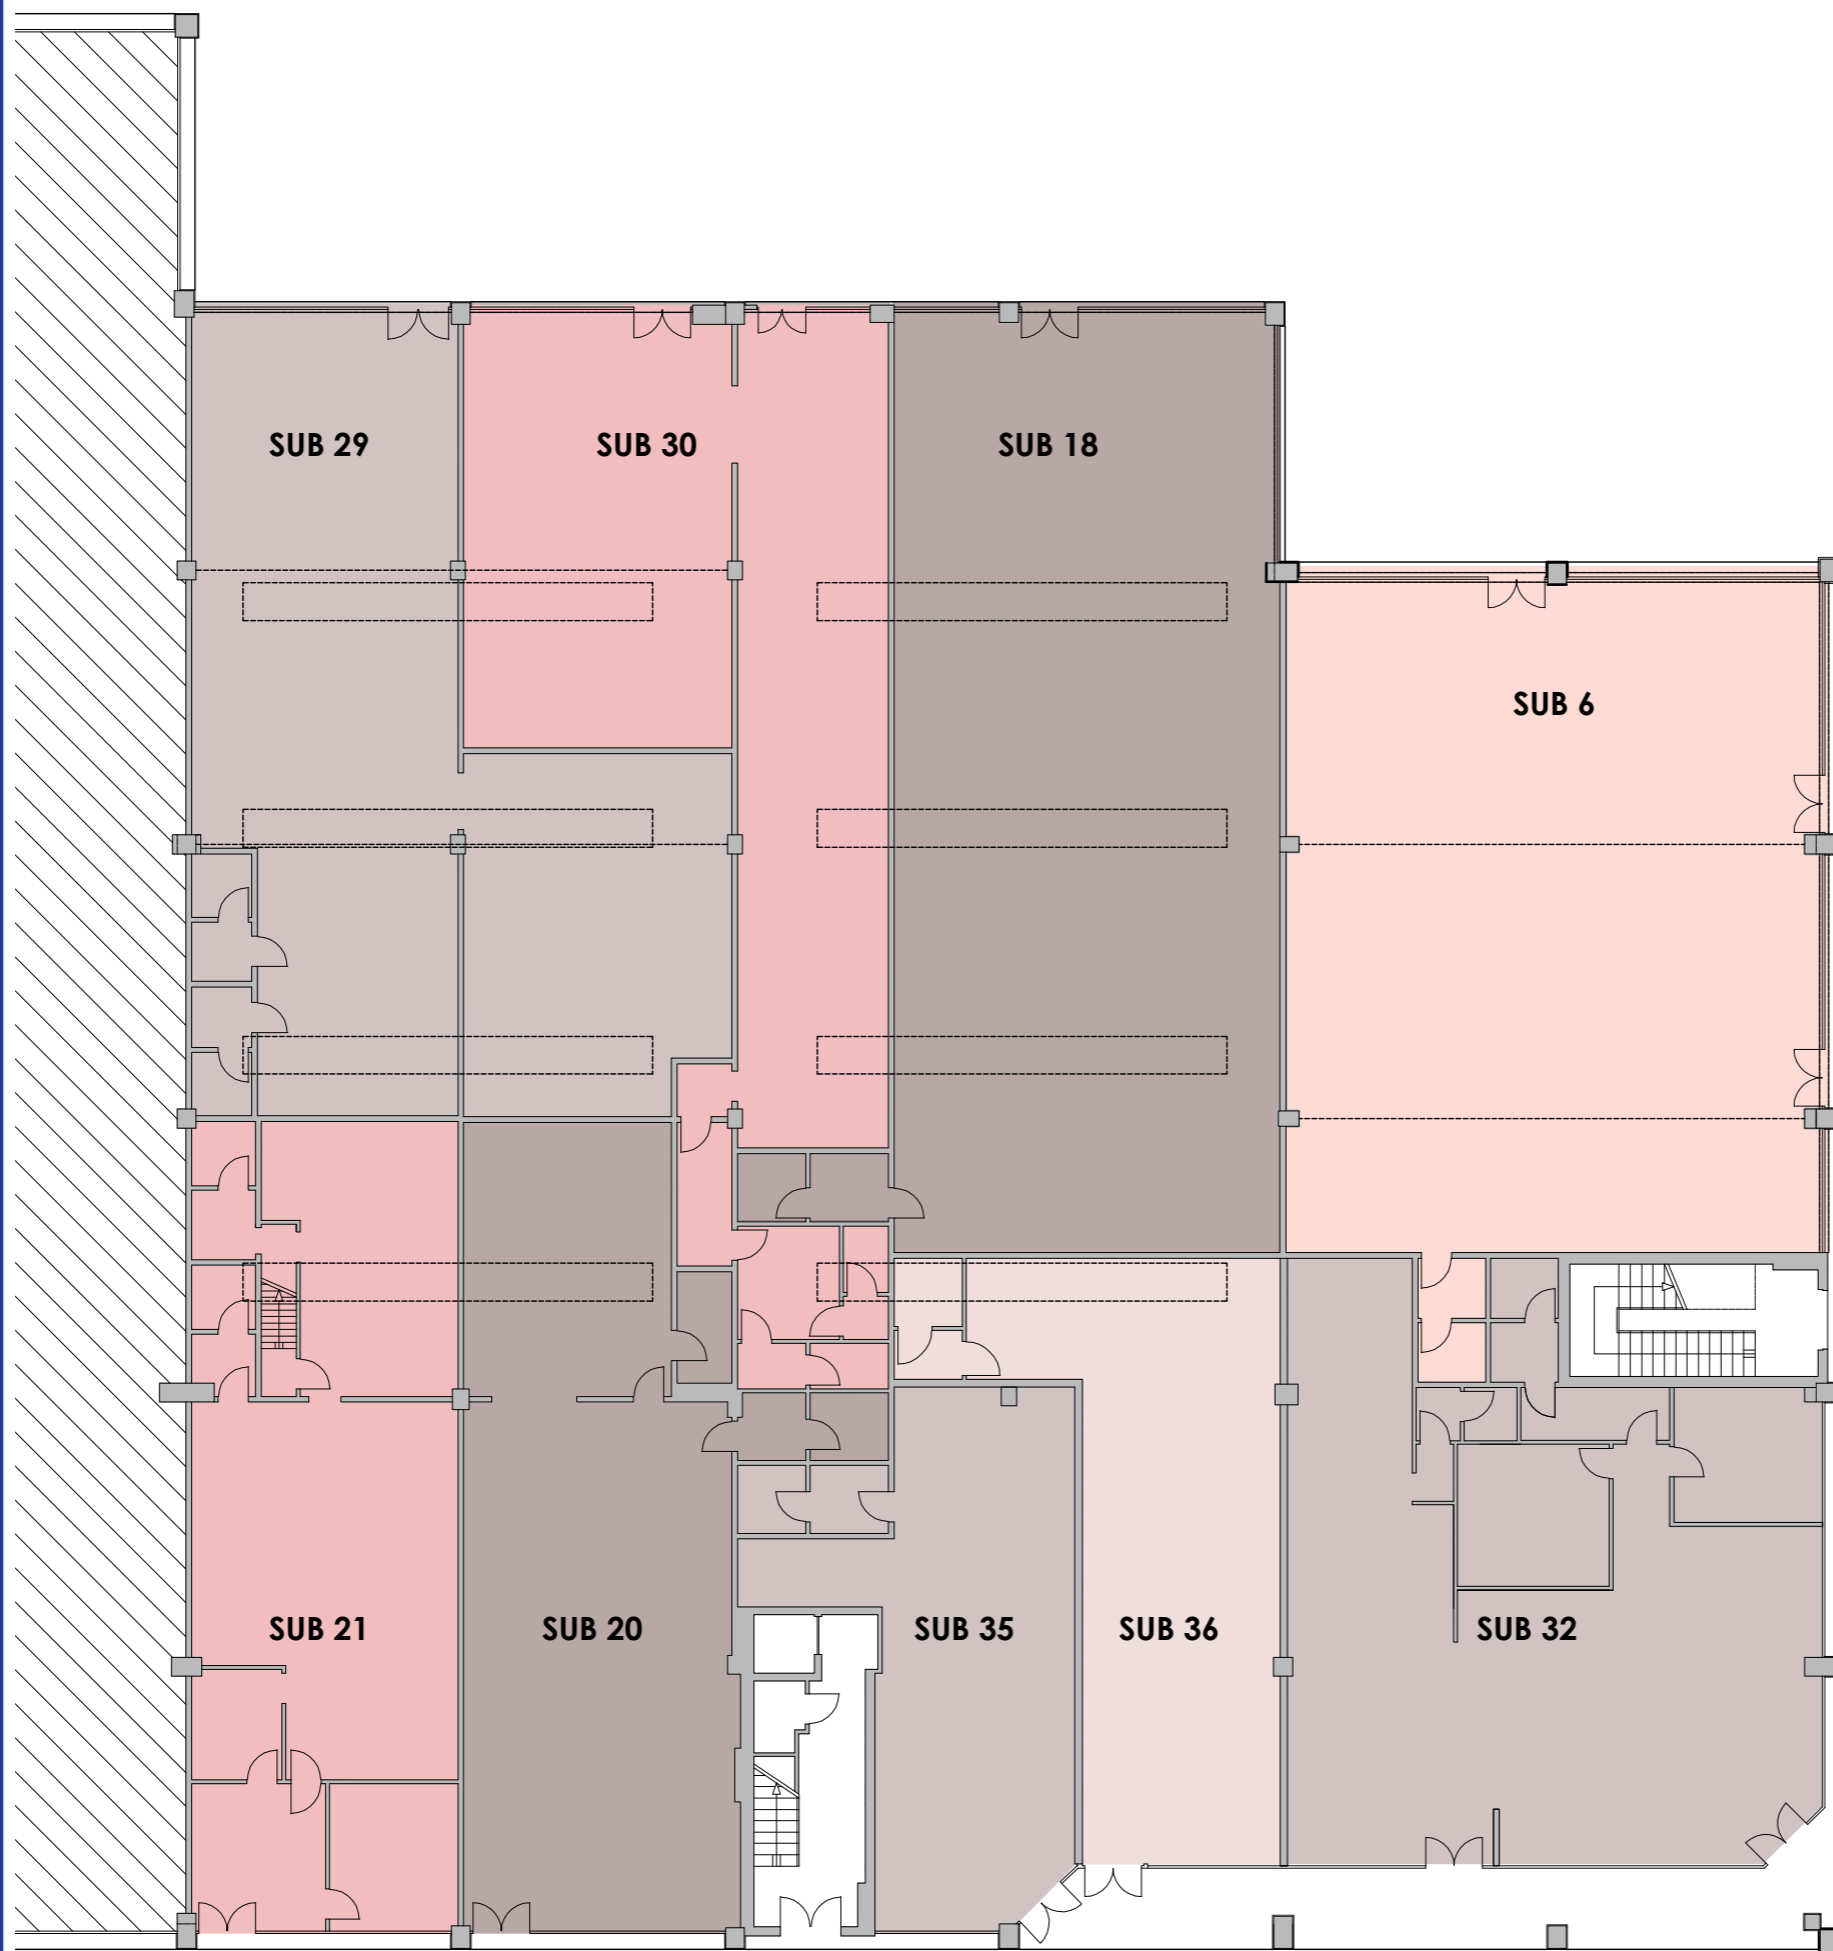

DATI TECNICI: superfici commerciali

Piano Terra

SUB 6	negozio	mq: 269
SUB 18	negozio	mq: 269
SUB 20	negozio	mq: 162
SUB 21	laboratorio	mq: 156
SUB 29	laboratorio	mq: 224
SUB 30	negozio	mq: 206
SUB 32	negozio	mq: 216
SUB 35	negozio	mq: 93
SUB 36	negozio	mq: 110

viste spazi commerciali

viste spazi commerciali

DATI TECNICI: superfici commerciali e conteggio volumetria totale